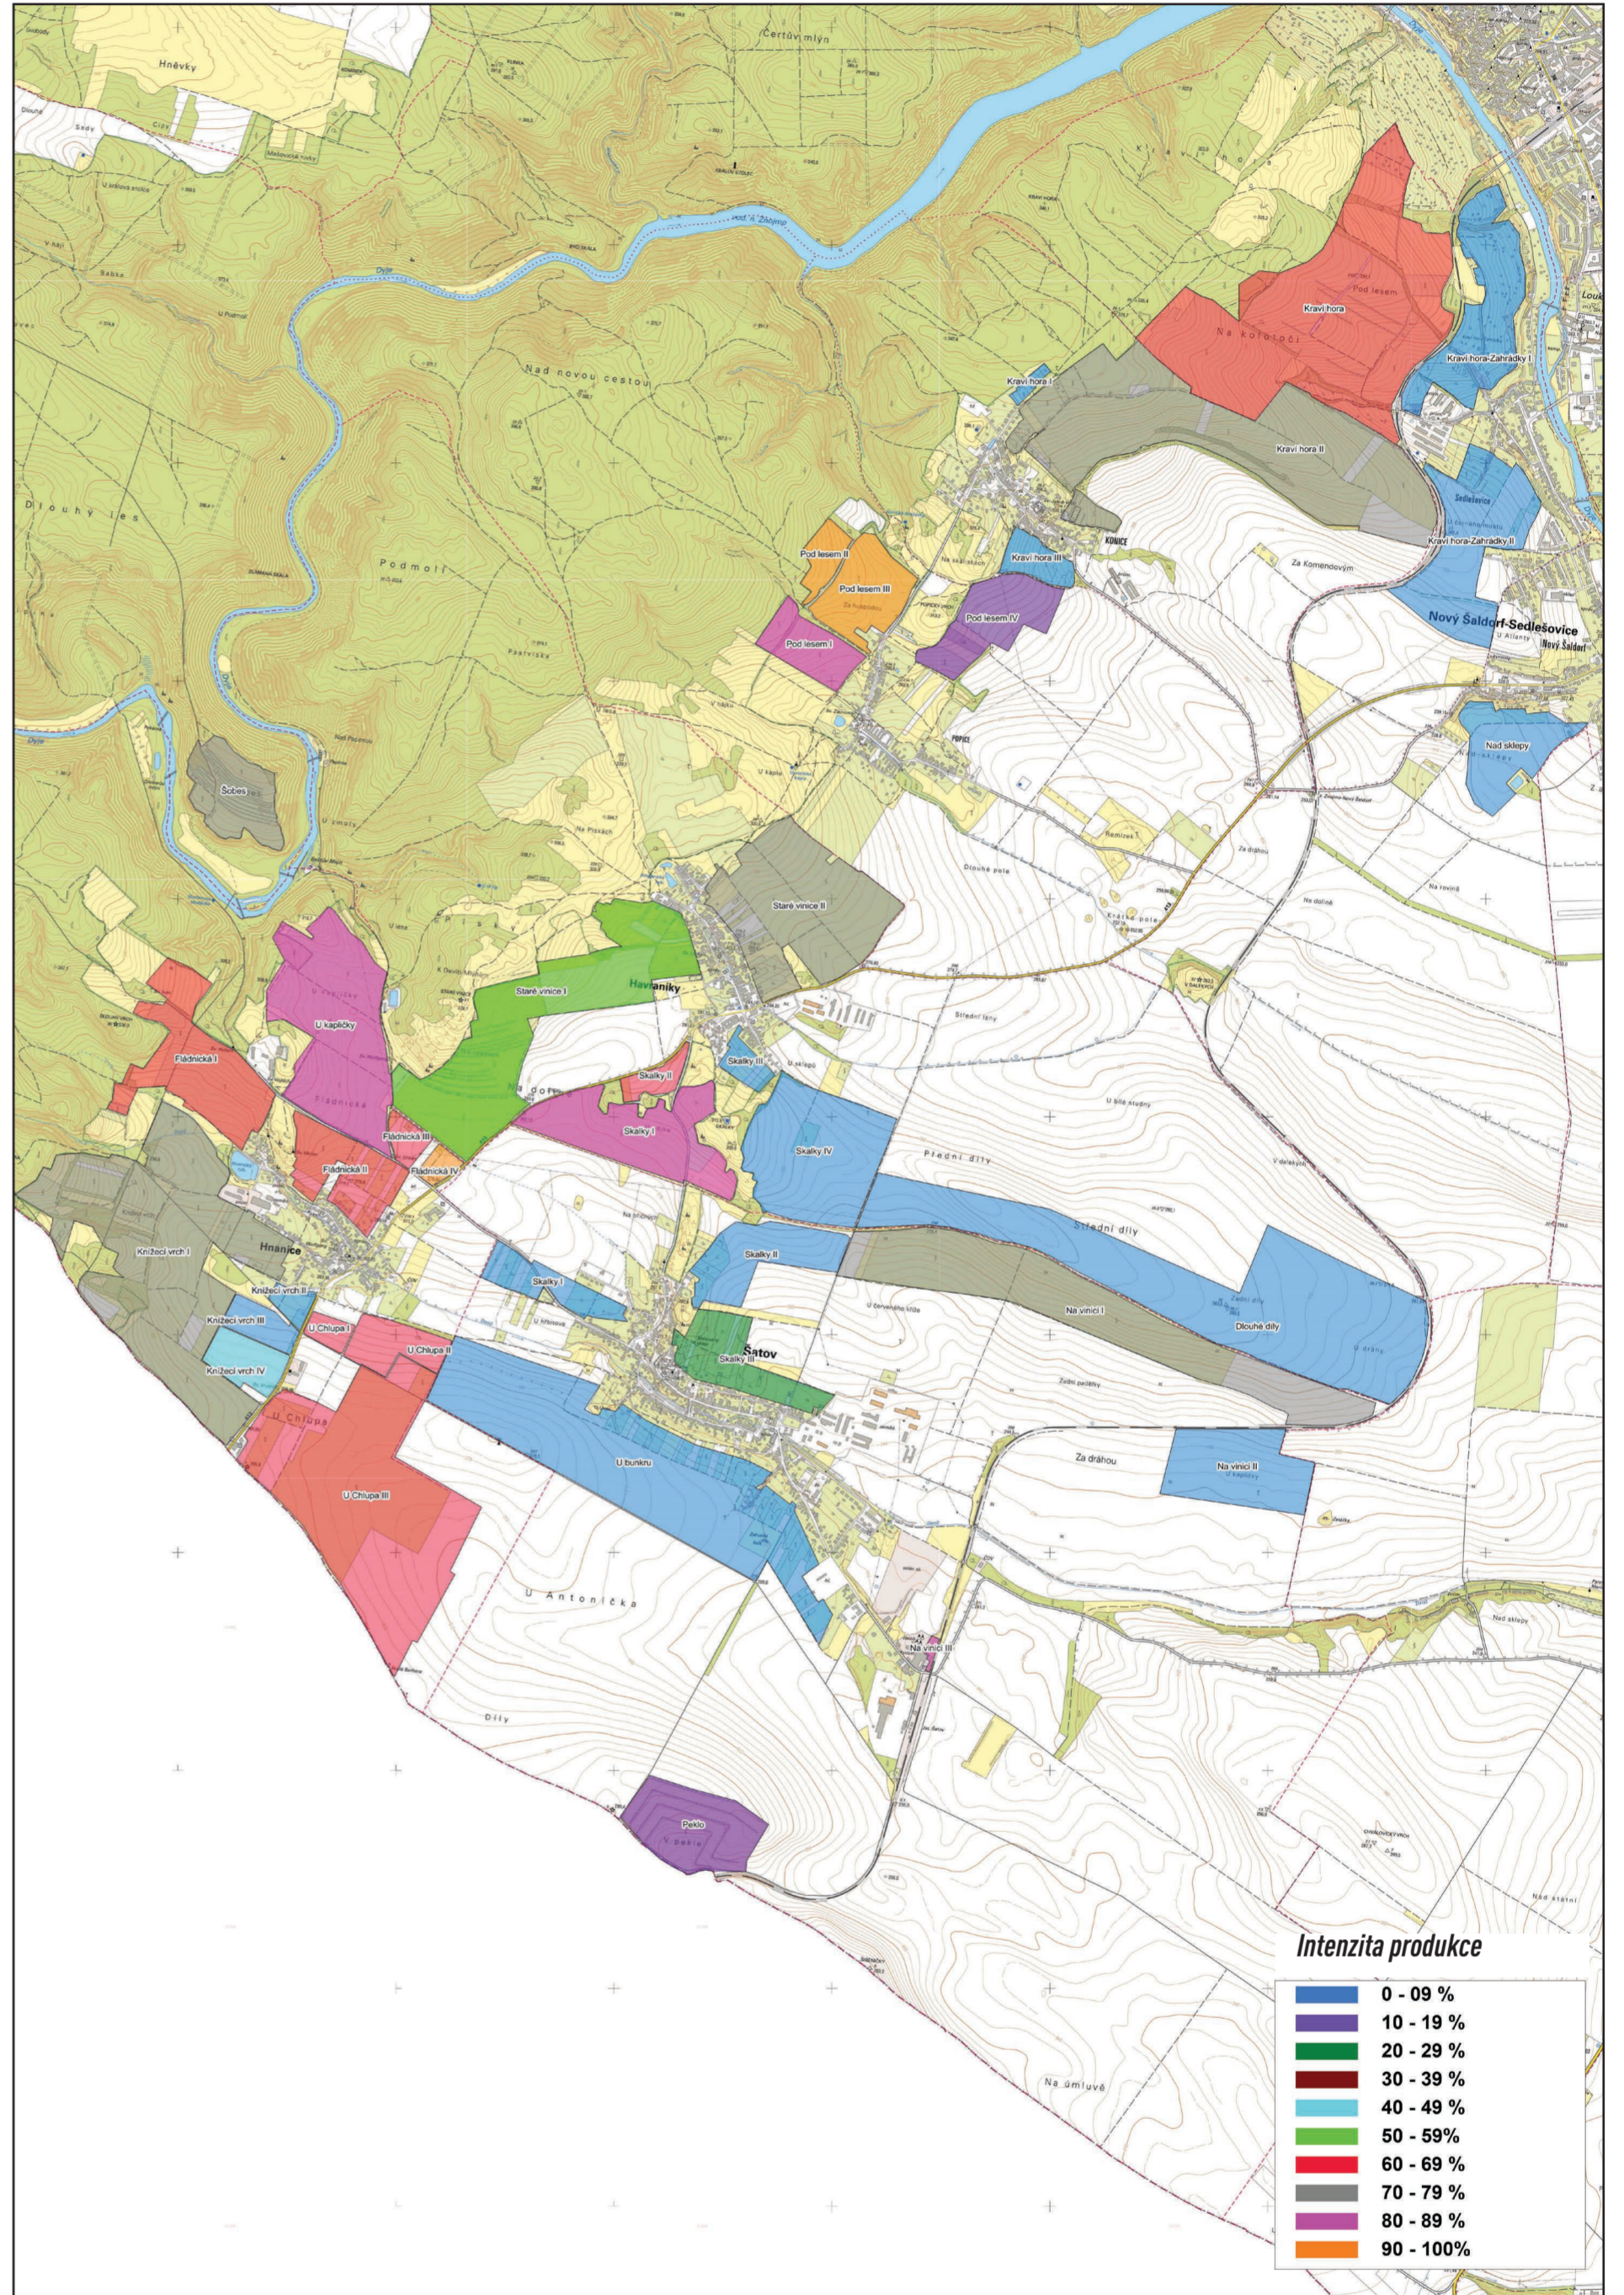

Současné viniční tratě ve vybraných obcích

Vinařský region: Znojemsko

Okolí tratě Šobes

NÁZEV	SOUČASNÉ VINIČNÍ TRATĚ VE VYBRANÝCH OBCÍCH - ZNOJEMSKO SPECIALIZOVANÁ MAPA S ODBORNÝM OBSAHEM	
ZPRACOVATEL	Ústav vinohradnictví a vinařství, Zahradnická fakulta, Mendelova univerzita v Brně, Valtická 337, 691 44 Lednice	DATUM: 06/2020
ŘEŠITEL PROJEKTU	doc. Ing. Jiří Sochor, Ph.D.	
AUTOR	Radek Sotolář, Martin Markel, Lukáš Štefl a kolektiv	
KOLEKTIV: TERÉNNÍ PRŮZKUM, PODKLADY	Havlík Miroslav, Kopta Tomáš, Ragasová Lucie, Brtnický Martin, Juříčka David, Winkler Jan, Kynický Jindřich, Baroň Mojmir a Sochor Jiří	Znojemsko 5/1
Výsledek vznikl na základě podpory při řešení projektu DG16P02R017: Vinohradnictví a vinařství pro zachování a obnovu kulturní identity vinařských regionů na Moravě , řešeného v rámci Programu na podporu aplikovaného výzkumu a experimentálního vývoje národní a kulturní identity na léta 2016 až 2022 (NAKI II), který je financován Ministerstvem kultury ČR.		